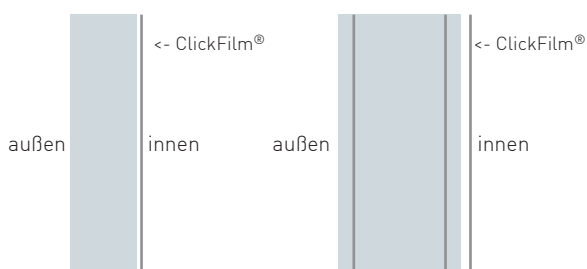

Allgemein :

- Maximale Länge: 4000mm (weitere Längen auf Anfrage)
Maximale Breite: 1480mm/1780mm
- Minimale Länge/Breite: 200 mm

Sonderformen :

- Maximale Länge: 3500mm (weitere Längen auf Anfrage)
Maximale Breite: 1480mm/1780 mm
- Minimale Länge/Breite: 350mm
- Mindestlänge jeder Seite: > 200mm

Einsatz von ClickFilm® auf Glas

ClickFilm® wird immer raumseitig verarbeitet!

Monoglas

Isolierglas

2-fach- oder 3-fach-Verglasung

Formen

ClickFilm® ist in einer Vielzahl von Formen lieferbar, um die Möglichkeiten bei der Gebäudegestaltung zu erweitern.