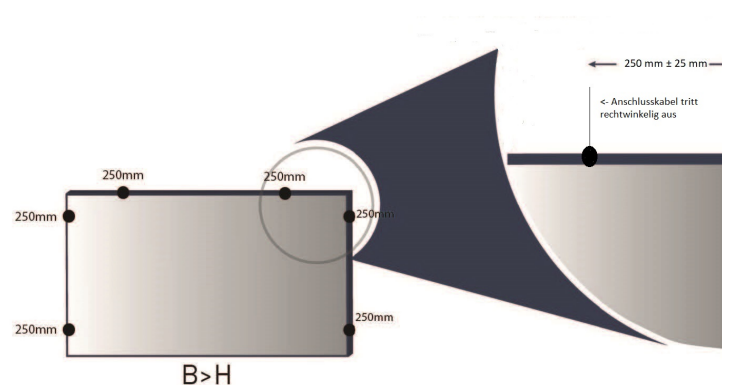

Anschlusskabel

Die mögliche Lage der Anschlusskabel hängt von der Form und Größe Ihres ClickFilm® ab. Die möglichen Stellen, an denen die Anschlusskabel für jeden ClickFilm® verlaufen können, sind in den nachfolgenden Diagrammen angegeben.